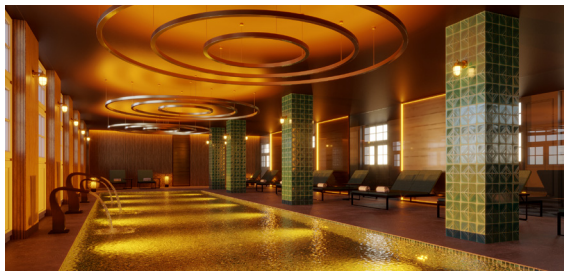

MASAJES Duración €

MASAJES ESPECIALES

MASAJE LA TUCA

Un agradable masaje corporal a base de piedras volcánicas y rocas suaves de la montaña La Tuca. Con un toque de aromaterapia para equilibrar el flujo de energía y relajar cuerpo y mente.

55' 95

MASAJE DEL RÍO ARAGÓN

Hidrata y reafirma tu piel con los beneficios de la crema de vitamina C y aceites esenciales de mandarina.

55' 100

MASAJE RELAJANTE JOSEPHINE BAKER

Masaje para lograr una relajación profunda.

55' 80

MASAJE DESCONTRACTURANTE ROYAL MAJESTY

Ayuda a relajar la tensión o incomodidad corporal tras la actividad física, proporcionando una sensación al instante de calor con aceite fitness.

55' 95

MASAJE PODAL

Para descansar del viaje. Exfoliación, envoltura e hidratación con efecto antiestrés.

55' 100

MASAJE TERAPÉUTICO EXPRESS

Concentrado en una zona a elegir (Espalda, piernas o craneofacial)

25' 60

PISCINA CLIMATIZADA Y ÁREA RELAX

Disfrute del poder relajante del agua y sumérjase en nuestra piscina con cuellos de cisne y paseo de duchas.